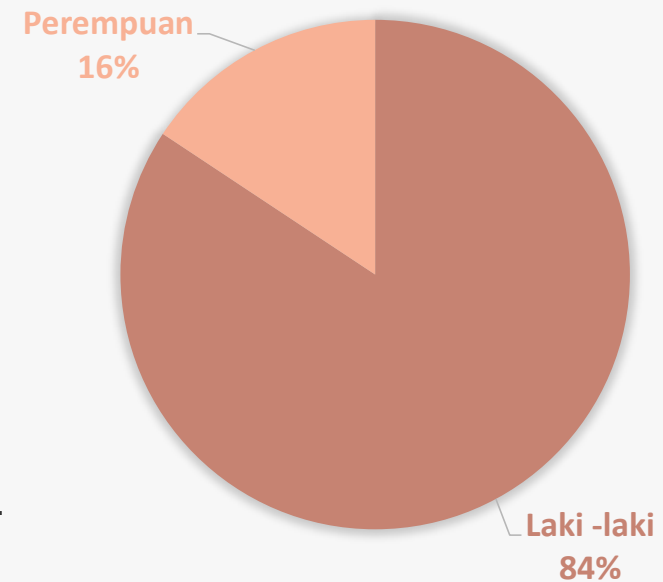

KETERWAKILAN PEREMPUAN DALAM DPR PAPUA TERPILIH TAHUN 2019

Komisi Pemilihan Umum Provinsi Papua

Perolehan Kursi DPR Papua Tahun 2019

PRESENTASE KETERWAKILAN PEREMPUAN

Laki –Laki : 43 Kursi
Perempuan : 8 Kursi
Total : 51 Kursi.

Anggota DPR Papua Perempuan yang terpilih tersebar di 4 Dapil Papua

PAPUA 1

Wilayah :

1. Kota Jayapura
2. Jayapura
3. Sarmi
4. Keerom

Papua 1

1.

PARTAI GERINDRA

Nama : YANNI, SH

Nomor Urut : 1

Jumlah Suara Sah : 11.982

2.

PDIP

Nama : KRISTHINA R.I. LULUPORO, S.IP., M.Ap,

Nomor Urut : 1

Jumlah Suara Sah : 20.961

3.

Nama : FERYANA WAKERKWA, S.IP

Nomor Urut : 5

Jumlah Suara Sah : 35.000

PAPUA 7

Wilayah :

1. Boven Digoel
2. Mappi
3. Asmat
4. Merauke

Papua 7

1.