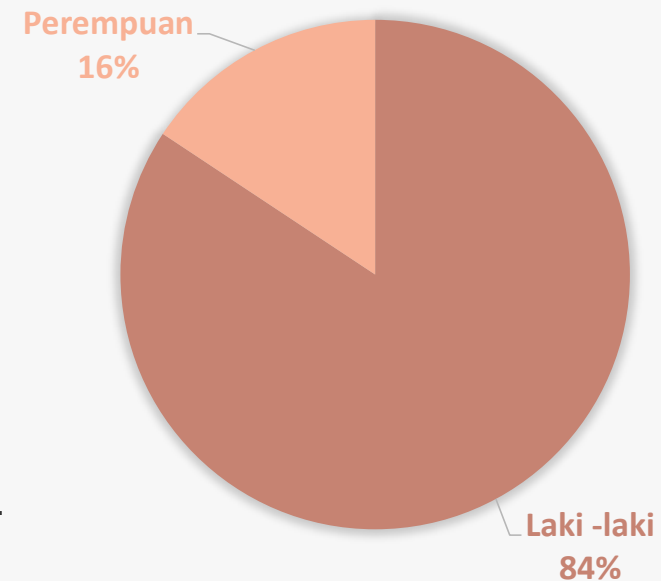

KETERWAKILAN PEREMPUAN DALAM DPR PAPUA TERPILIH TAHUN 2019

Komisi Pemilihan Umum Provinsi Papua

Perolehan Kursi DPR Papua Tahun 2019

PRESENTASE KETERWAKILAN PEREMPUAN

Laki –Laki : 43 Kursi
Perempuan : 8 Kursi
Total : 51 Kursi.

Anggota DPR Papua Perempuan yang terpilih tersebar di 4 Dapil Papua

PAPUA 1

Wilayah :

1. Kota Jayapura
2. Jayapura
3. Sarmi
4. Keerom

Papua 1

1.

PARTAI GERINDRA

Nama : YANNI, SH

Nomor Urut : 1

Jumlah Suara Sah : 11.982

2.

PDIP

Nama : KRISTHINA R.I. LULUPORO, S.IP., M.Ap,

Nomor Urut : 1

Jumlah Suara Sah : 20.961

3.

Nama : FERYANA WAKERKWA, S.IP

Nomor Urut : 5

Jumlah Suara Sah : 35.000

PAPUA 7

Wilayah :

1. Boven Digoel
2. Mappi
3. Asmat
4. Merauke

Papua 7

1.